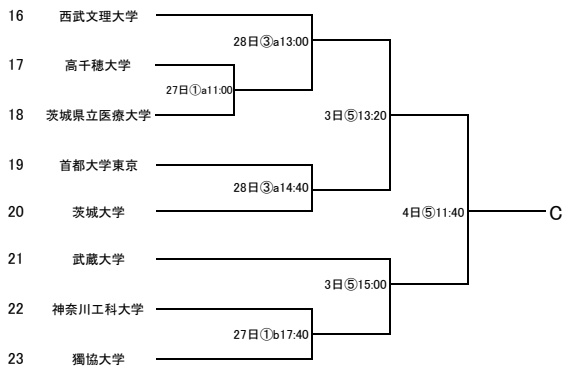

# 第57回関東大学バスケットボール新人戦 予選 組み合わせ

- ①千葉工業大学 新習志野キャンパス
- ②電気通信大学
- ③流通経済大学 龍ヶ崎キャンパス
- ④東京経済大学 武蔵村山キャンパス
- ⑤東京成徳大学 八千代キャンパス