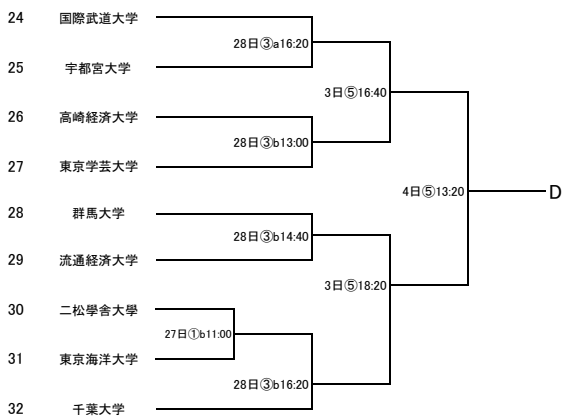

# 第57回関東大学バスケットボール新人戦 予選 組み合わせ

- ①千葉工業大学 新習志野キャンパス
- ②電気通信大学
- ③流通経済大学 龍ヶ崎キャンパス
- ④東京経済大学 武蔵村山キャンパス
- ⑤東京成徳大学 八千代キャンパス