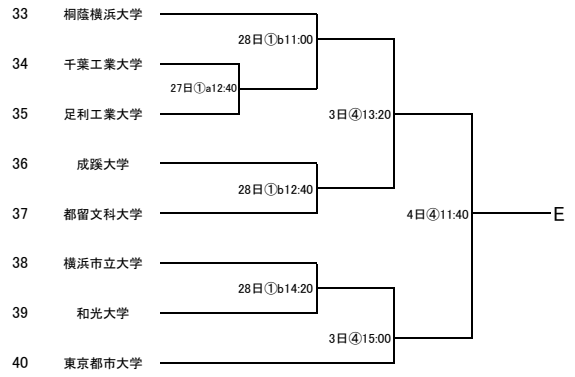

# 第57回関東大学バスケットボール新人戦 予選 組み合わせ

- ①千葉工業大学 新習志野キャンパス
- ②電気通信大学
- ③流通経済大学 龍ヶ崎キャンパス
- ④東京経済大学 武蔵村山キャンパス
- ⑤東京成徳大学 八千代キャンパス