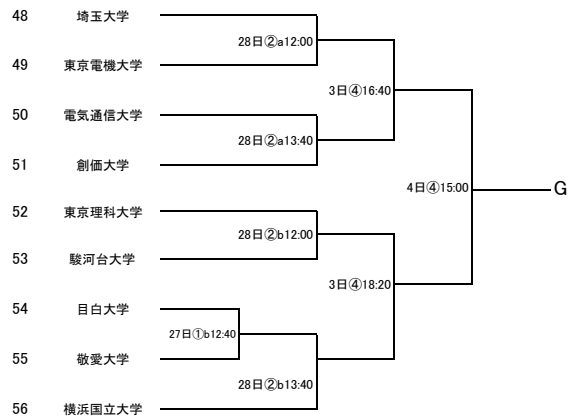

# 第57回関東大学バスケットボール新人戦 予選 組み合わせ

- ①千葉工業大学 新習志野キャンパス
- ②電気通信大学
- ③流通経済大学 龍ヶ崎キャンパス
- ④東京経済大学 武蔵村山キャンパス
- ⑤東京成徳大学 八千代キャンパス