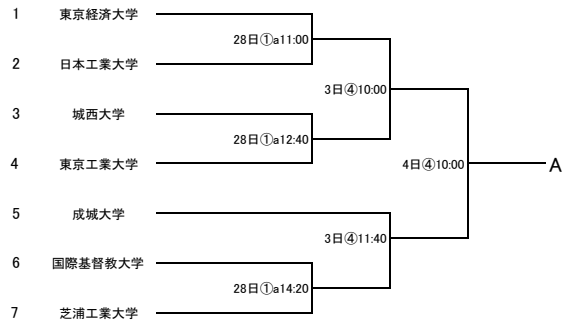

# 第57回関東大学バスケットボール新人戦 予選 組み合わせ

- ①千葉工業大学 新習志野キャンパス
- ②電気通信大学
- ③流通経済大学 龍ヶ崎キャンパス
- ④東京経済大学 武蔵村山キャンパス
- ⑤東京成徳大学 八千代キャンパス