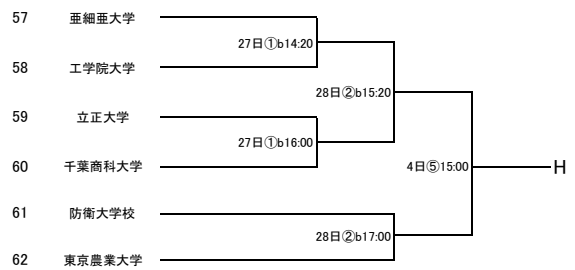

# 第57回関東大学バスケットボール新人戦 予選 組み合わせ

- ①千葉工業大学 新習志野キャンパス
- ②電気通信大学
- ③流通経済大学 龍ヶ崎キャンパス
- ④東京経済大学 武蔵村山キャンパス
- ⑤東京成徳大学 八千代キャンパス