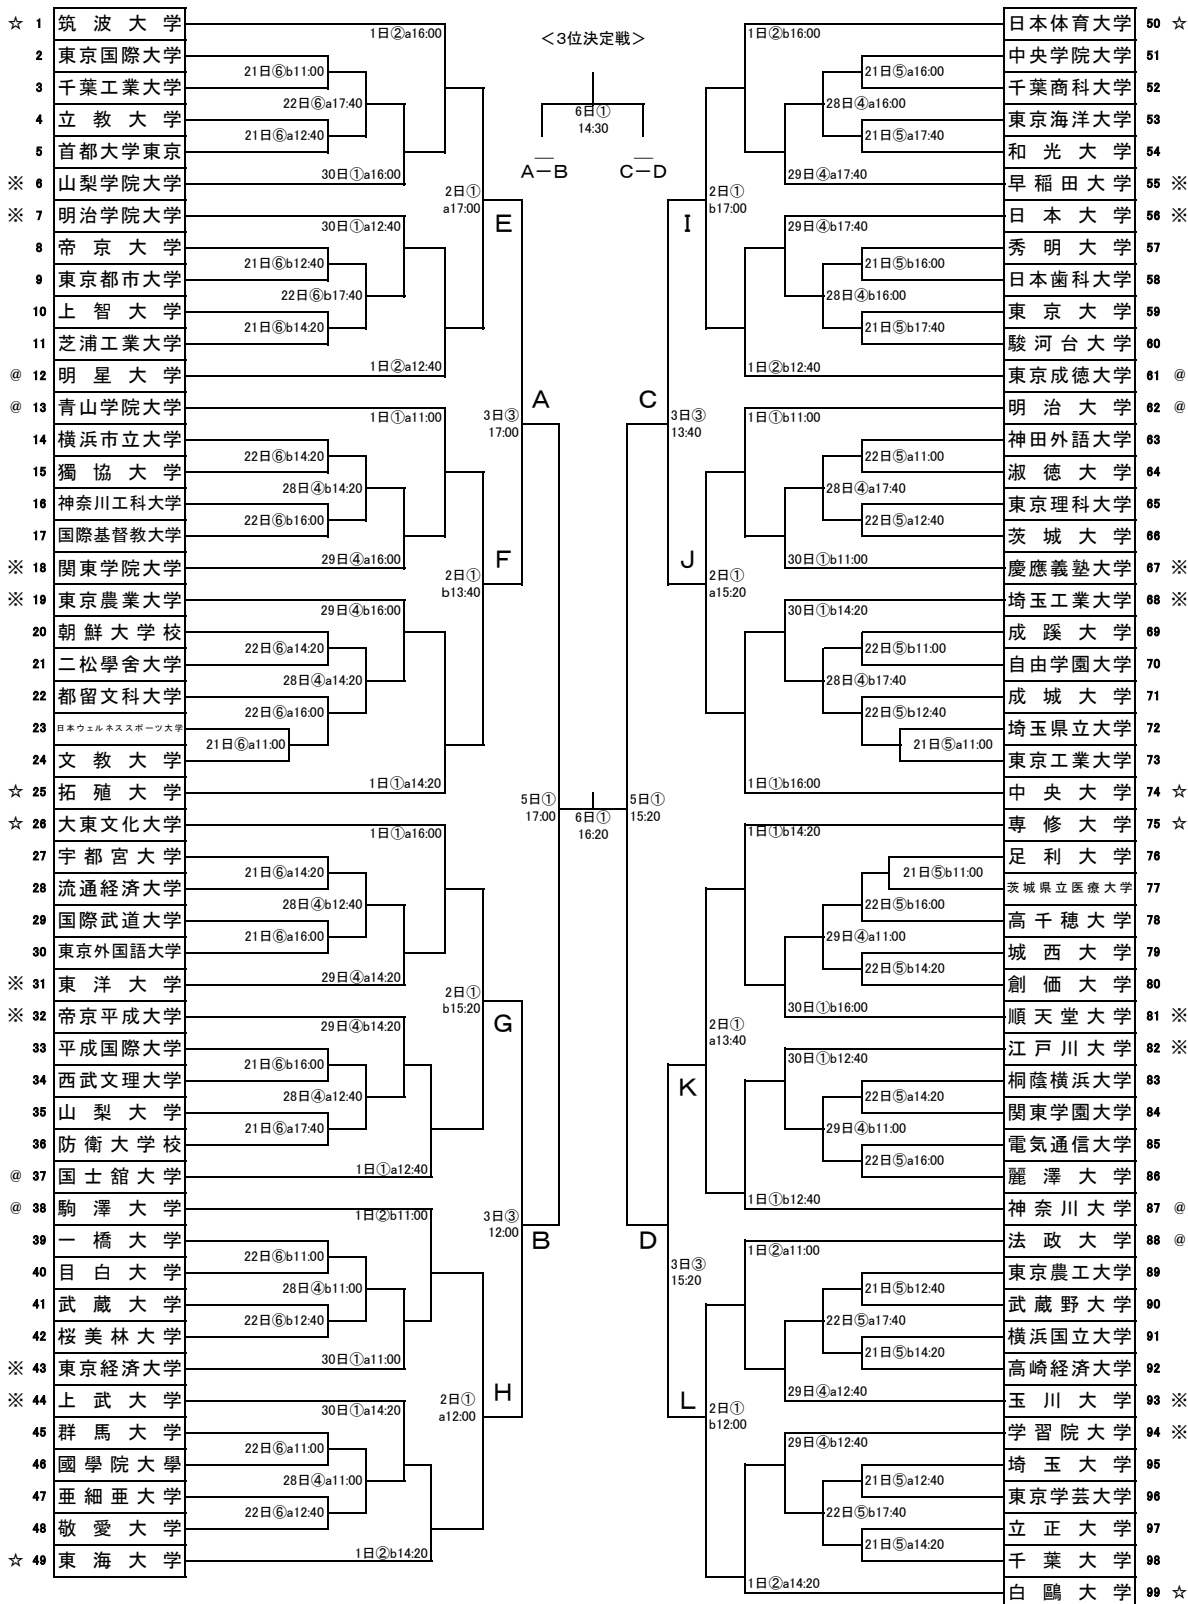

第67回関東大学バスケットボール選手権大会 組み合わせ

- ☆ 1～8位シード
- @ 9～16位シード
- ※ 17～32位シード

- ① 駒沢オリンピック公園総合運動場 屋内球技場
- ② 大田区総合体育館
- ③ 青山学院大学 青山キャンパス
- ④ 東京大学 駒場キャンパス
- ⑤ 千葉大学 西千葉キャンパス
- ⑥ 千葉工業大学 新習志野キャンパス