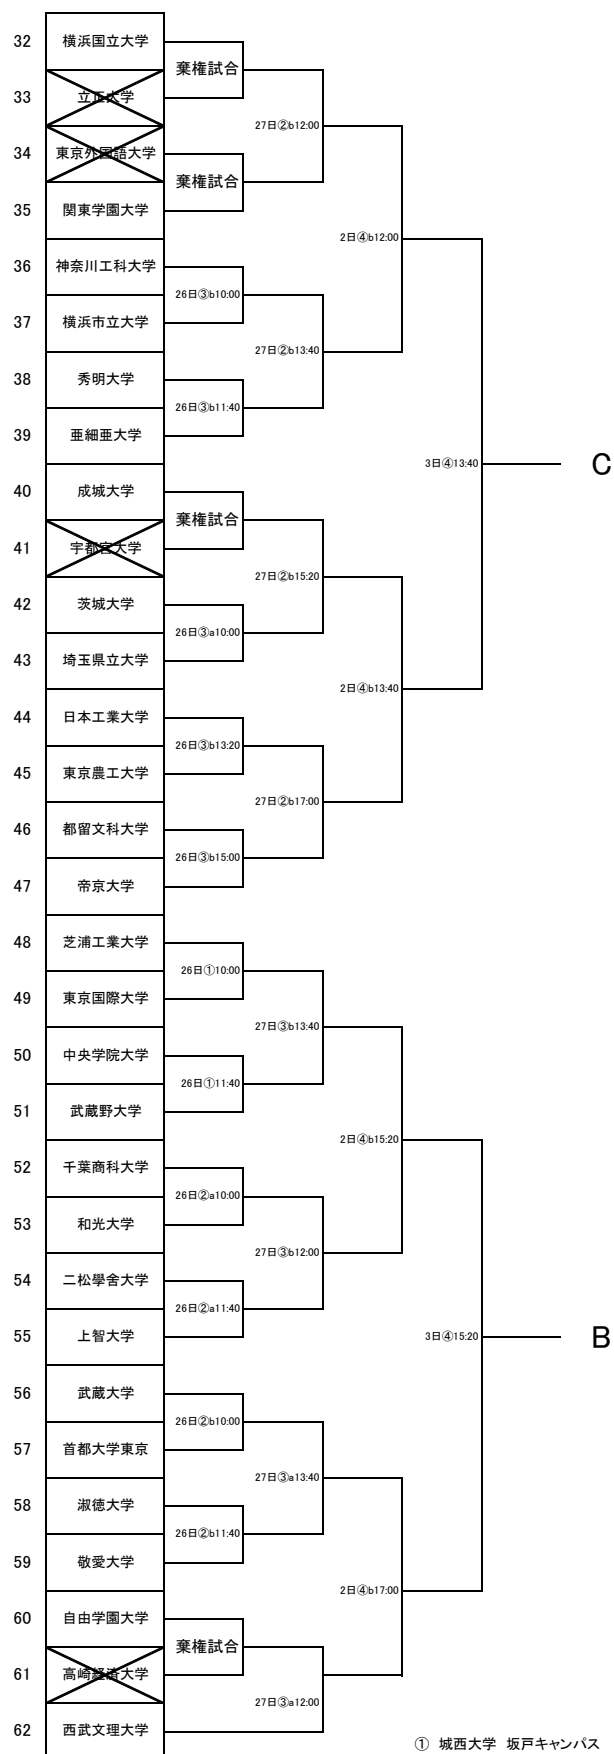

第58回関東大学バスケットボール新人戦 予選 組み合わせ

- ① 城西大学 坂戸キャンパス
- ② 流通経済大学 龍ヶ崎キャンパス
- ③ 成蹊大学
- ④ 東京都市大学 世田谷キャンパス