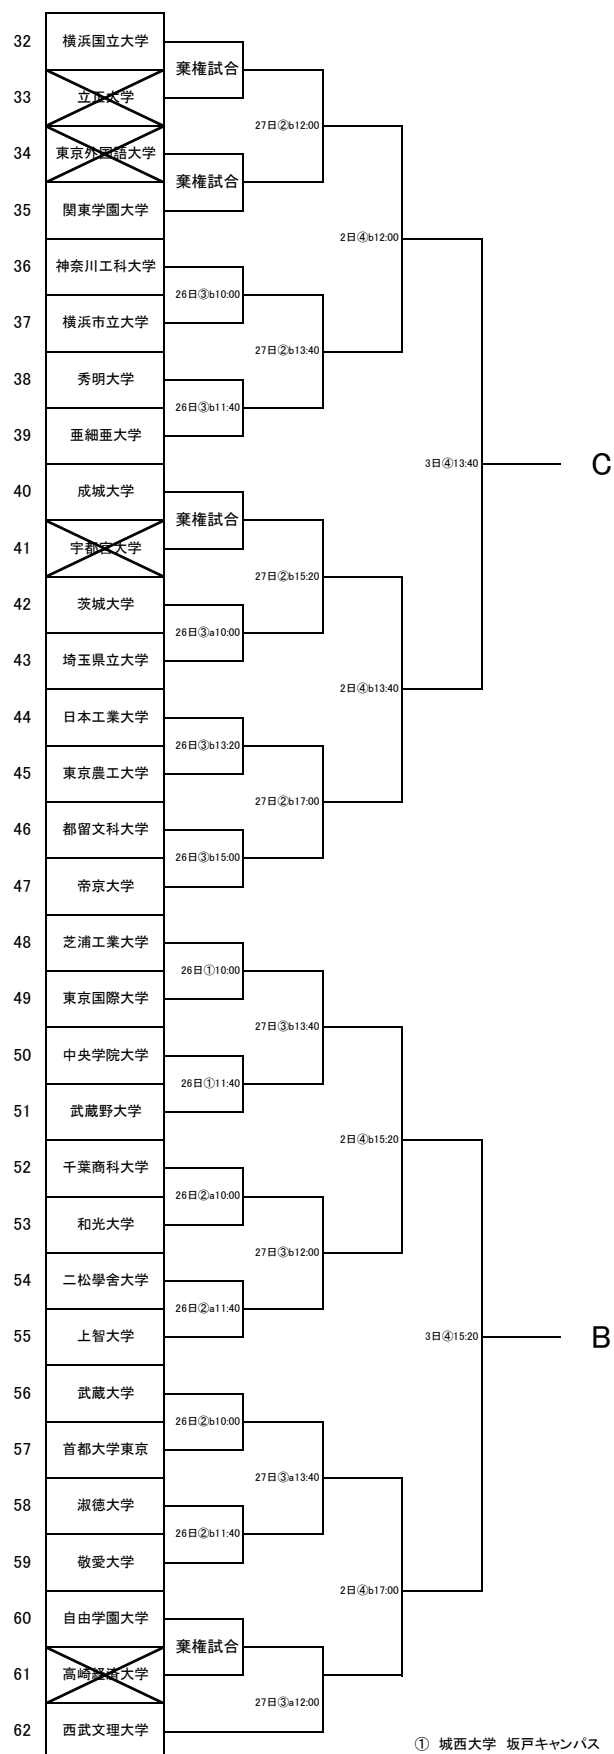

# 第58回関東大学バスケットボール新人戦 予選 組み合わせ

- ① 城西大学 坂戸キャンパス
- ② 流通経済大学 龍ヶ崎キャンパス
- ③ 成蹊大学
- ④ 東京都市大学 世田谷キャンパス