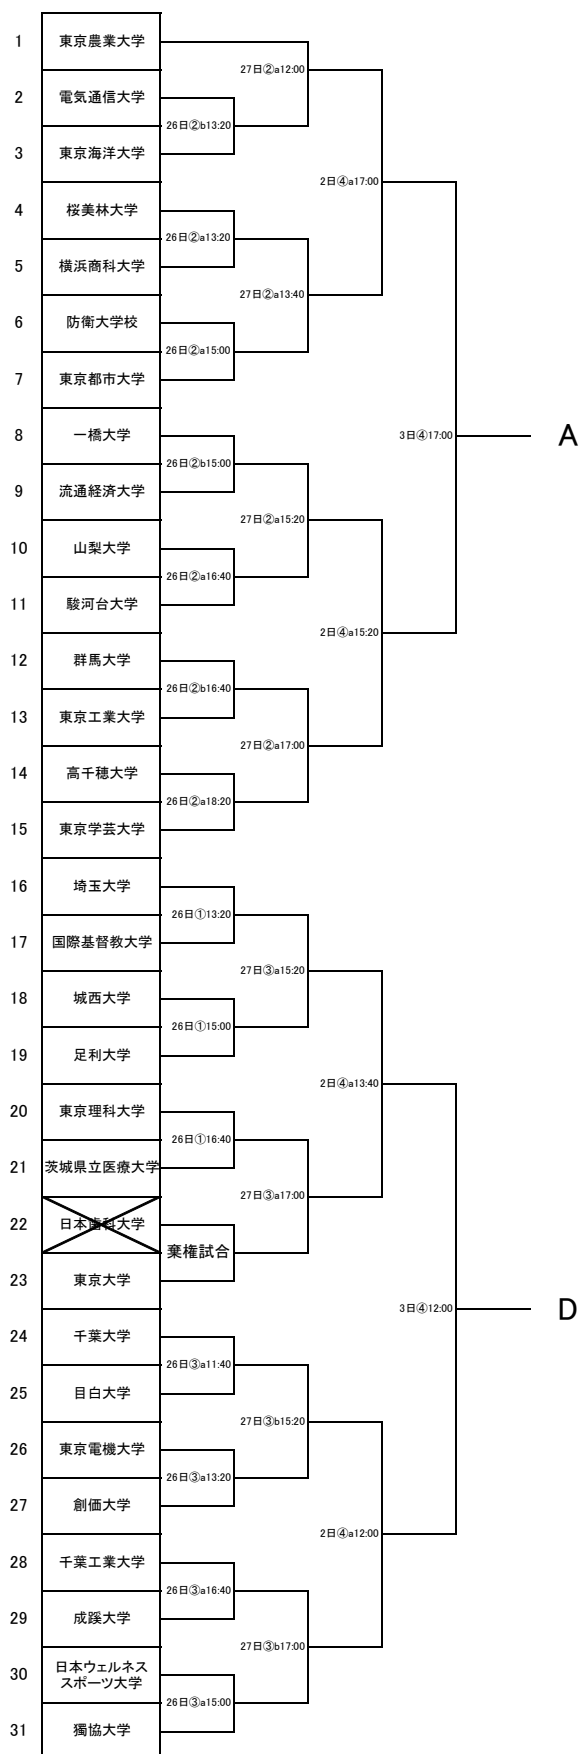

# 第58回関東大学バスケットボール新人戦 予選 組み合わせ

- ① 城西大学 坂戸キャンパス
- ② 流通経済大学 龍ヶ崎キャンパス
- ③ 成蹊大学
- ④ 東京都市大学 世田谷キャンパス