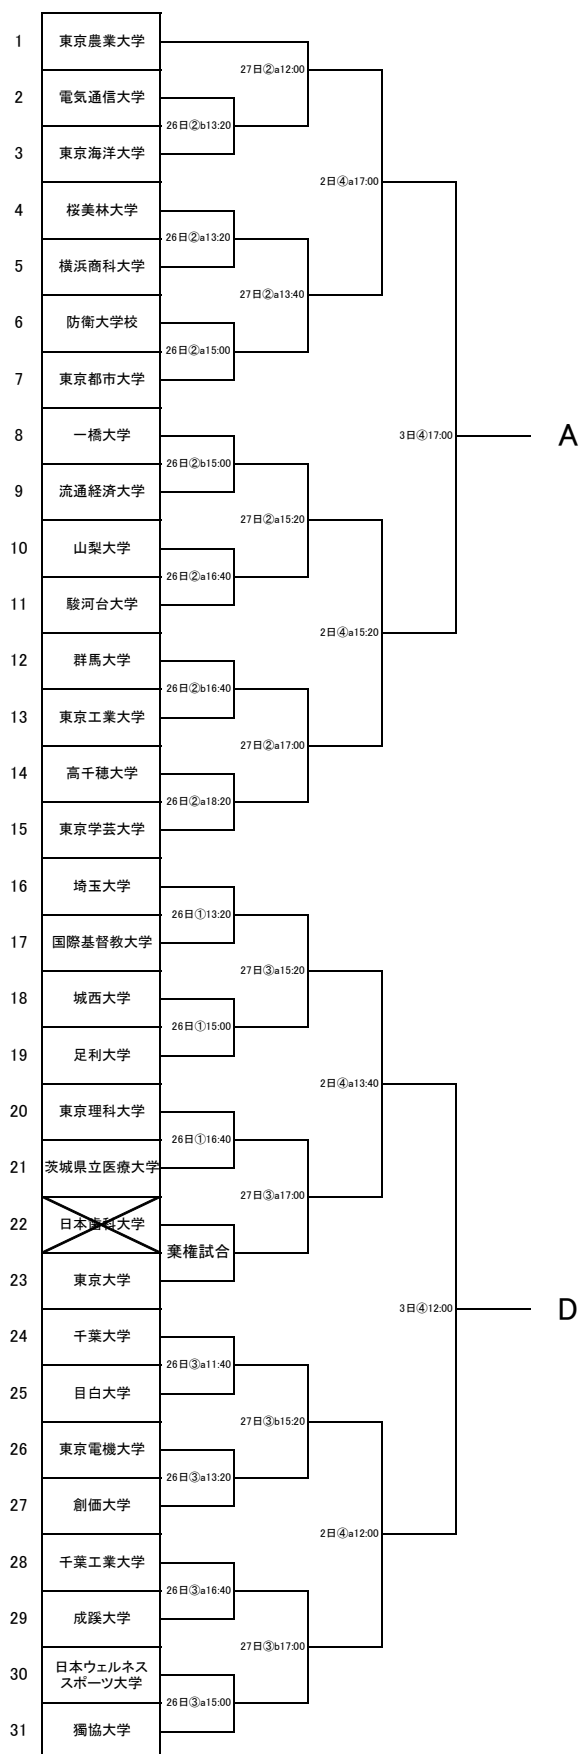

第58回関東大学バスケットボール新人戦 予選 組み合わせ

- ① 城西大学 坂戸キャンパス
- ② 流通経済大学 龍ヶ崎キャンパス
- ③ 成蹊大学
- ④ 東京都市大学 世田谷キャンパス