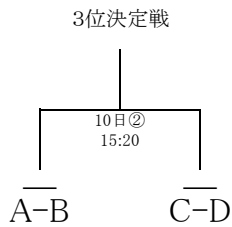

# 第58回関東大学バスケットボール新人戦 本戦 組み合わせ

- ① 大田区総合体育館
- ② 日本体育大学 世田谷キャンパス