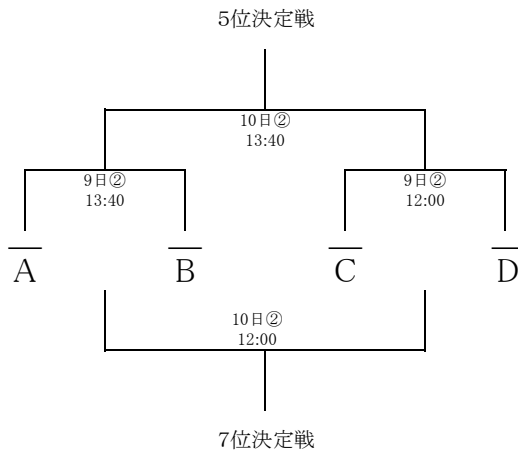

# 第58回関東大学バスケットボール新人戦 本戦 組み合わせ

- ① 大田区総合体育館
- ② 日本体育大学 世田谷キャンパス